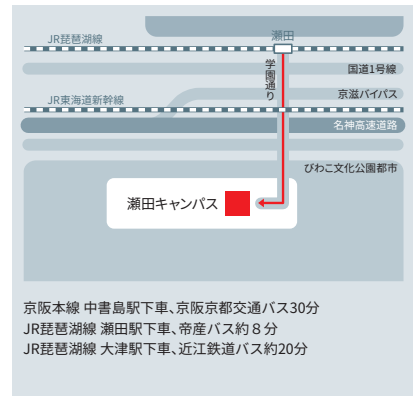

Access Guide

深草キャンパス (京都市)

大宮キャンパス (京都市)

瀬田キャンパス (滋賀県大津市)

JR大阪駅 → JR「稲荷」駅	33分
京阪京橋駅 → 京阪「龍谷大前深草」駅	39分
近鉄奈良駅 → 京阪「龍谷大前深草」駅	40分
JR三ノ宮駅 → JR「稲荷」駅	55分

JR大阪駅 → JR「京都」駅	28分
JR天王寺駅 → JR「京都」駅	42分
近鉄奈良駅 → JR「京都」駅	44分
JR三ノ宮駅 → JR「京都」駅	50分

JR京都駅 → JR「瀬田」駅	17分
JR大阪駅 → JR「瀬田」駅	45分
JR天王寺駅 → JR「瀬田」駅	61分
JR三ノ宮駅 → JR「瀬田」駅	67分