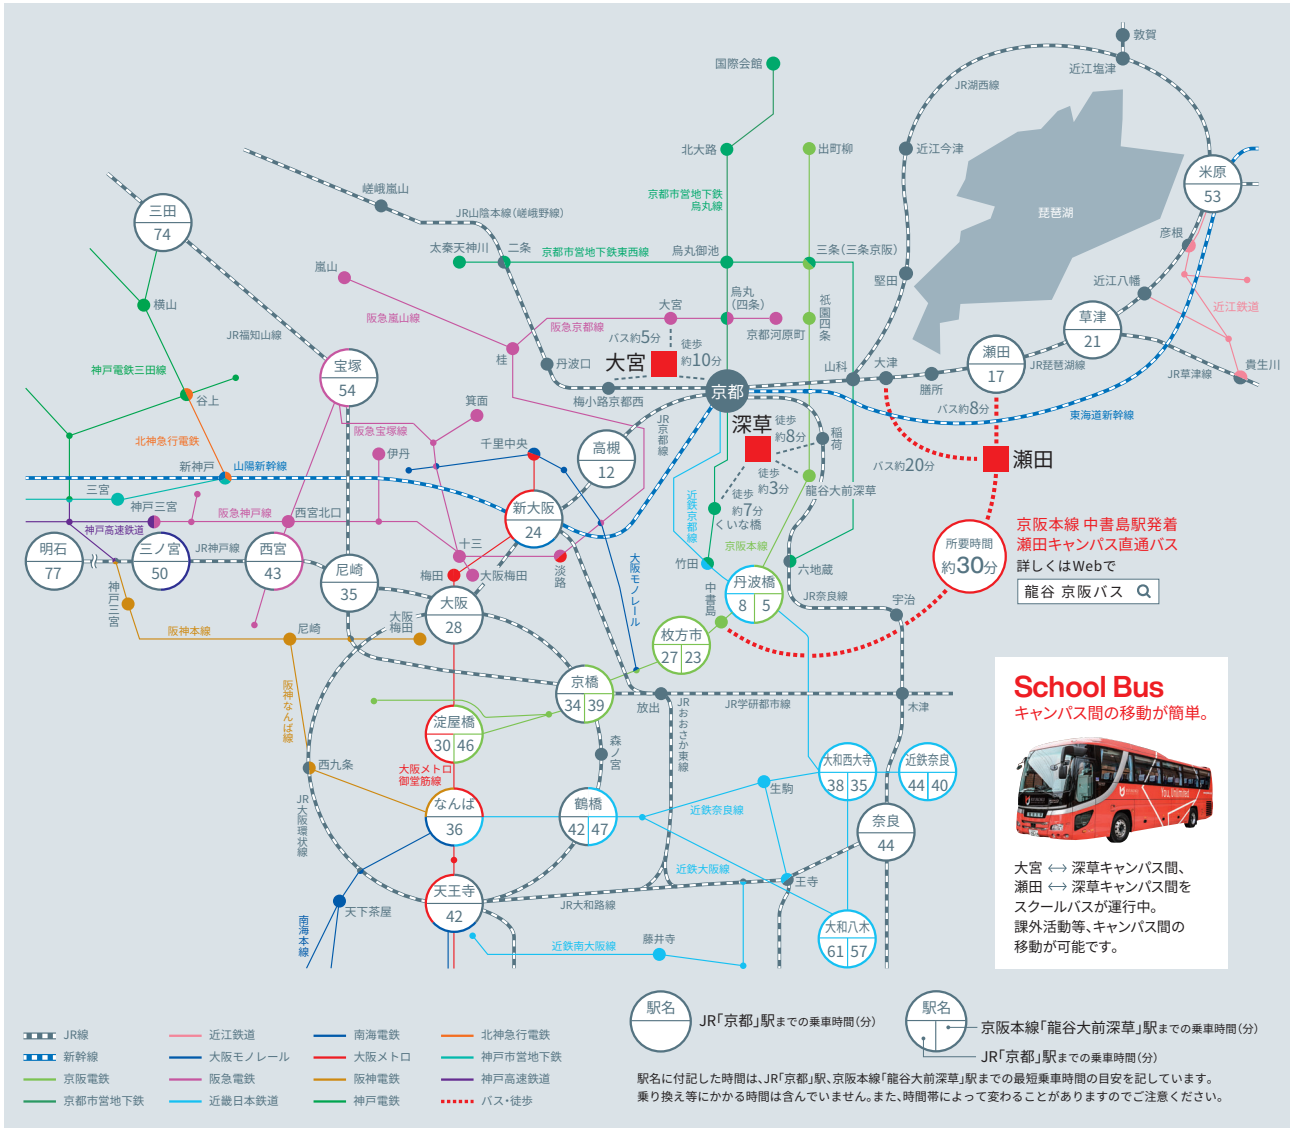

Access Guide

深草キャンパス (京都市)

大宮キャンパス (京都市)

瀬田キャンパス (滋賀県大津市)

JR大阪駅 → JR「稲荷」駅	33分
京阪京橋駅 → 京阪「龍谷大前深草」駅	39分
近鉄奈良駅 → 京阪「龍谷大前深草」駅	40分
JR三ノ宮駅 → JR「稲荷」駅	55分

JR大阪駅 → JR「京都」駅	28分
JR天王寺駅 → JR「京都」駅	42分
近鉄奈良駅 → JR「京都」駅	44分
JR三ノ宮駅 → JR「京都」駅	50分

JR京都駅 → JR「瀬田」駅	17分
JR大阪駅 → JR「瀬田」駅	45分
JR天王寺駅 → JR「瀬田」駅	61分
JR三ノ宮駅 → JR「瀬田」駅	67分