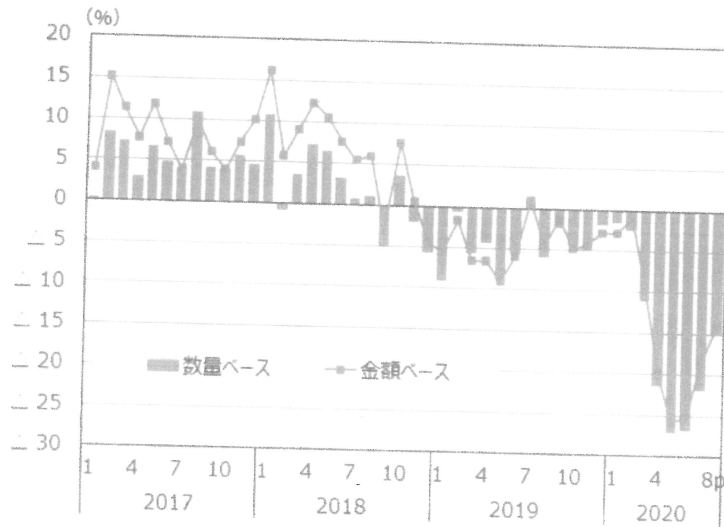

2021年9月入学 外国人留学生(正規留学生) 大学院修士課程入学試験問題
 (経済学研究科)
 (科目名:日本語による小論文) 2021年6月19日(土)

受験番号		氏名	
------	--	----	--

下図のように、近年の日本の輸出は変動をきたしている。この流れの背後にあると考えられる経済問題と、その解決策について、あなたの考えを述べなさい。(800字程度)

図：日本の輸出（金額、数量）の前年同月比変化率

注：数量ベースの変化率は2015年基準の数量指数から算出。
 出所：「貿易統計」（財務省）から作成

出典：「新型コロナの打撃大きい日本の輸出」、中村 江里子、独立行政法人日本貿易振興機構（JETRO）地域・分析レポート（2020年）

得点