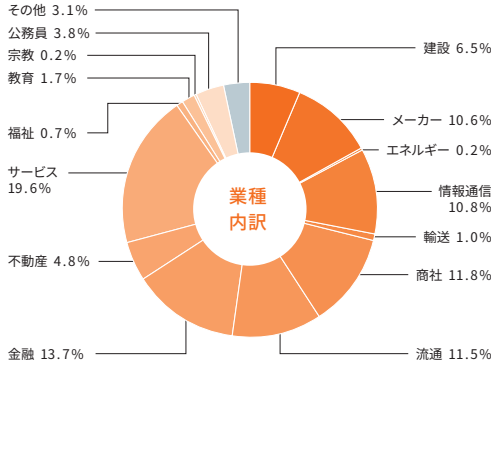

業種内訳

主な就職先

経営学部

- **【建設】**
  株式会社一条工務店
  株式会社きんでん
  セキスイハイム近畿株式会社
  積水ハウス株式会社
  高松建設株式会社
  日本道路株式会社
  株式会社日本ハウスホールディングス
  三井ホーム株式会社
  明星工業株式会社
- **【不動産】**
  伊藤忠アーバン
  コミュニティ株式会社
  株式会社エイブル
  スターツコーポレーション株式会社
  株式会社
  株式会社大京
- **【メーカー】**
  アイコム株式会社
  アリスオーヤマ株式会社
  株式会社伊藤園
  岩崎電気株式会社
  株式会社小松製作所
  サ・パック株式会社
  THK株式会社
  ニチコン株式会社
  日本発条株式会社
  株式会社パイロット
  コーポレーション
  株式会社村田製作所
  山崎製パン株式会社
- **【流通】**
  青山商事株式会社
  株式会社赤ちゃん本舗
  株式会社アルペン
  イズミヤ株式会社
  ウエルシア薬局株式会社
  株式会社エーピーシー・マート
  サトフードサービス株式会社
  スターバックスコーヒー
  ジャパン株式会社
  株式会社大創産業(ダイソー)
  株式会社ツルハ
  株式会社ニトリ
  株式会社ネクステージ
  株式会社平和堂
- **【金融】**
  株式会社ヨドバシカメラ
  株式会社ライフコーポレーション
  あいおいニッセイ
  同和損害保険株式会社
  株式会社関西西みらい銀行
  株式会社紀陽銀行
  株式会社京都銀行
  京都信用金庫
  京都中央信用金庫
  株式会社山陰合同銀行
  株式会社滋賀銀行
  損害保険ジャパン株式会社
  SOMPO ひまわり生命保険株式会社
  株式会社南都銀行
  日本生命保険相互会社
  株式会社百十四銀行
  プレミアムグループ株式会社
  ホールディングス
  株式会社三井住友銀行
  三井住友信託銀行株式会社
- **【情報通信】**
  株式会社オービックビジネス
  コンサルタント
  京セラコミュニケーションシステム株式会社
  株式会社クロスコ
  株式会社ジャステック
  スマセイ情報システム株式会社
  ディップ株式会社
- **【その他】**
  テモナ株式会社
  日本システム技術株式会社
  株式会社日立ソリューションズ
  西日本
  株式会社ファン
  コミュニケーションズ
  株式会社マイナビ
  株式会社ミロク情報サービス
  【サービス】
  エン・ジャパン株式会社
  株式会社クイック
  株式会社スタッフサービス・ホールディングス
  TBCグループ株式会社
  株式会社テア・オー・ダブリュー
  株式会社トーカイ
  PwCあらた有価証券監査法人
  富士フィルムサービス
  クリエイティブ株式会社
  株式会社 Mizkan J plus Holdings
  株式会社メンバーズ
  【福祉】
  SOMPO ケア株式会社
  【教育】
  京都府教育委員会
  【公務員】
  厚生労働省
  国土交通省
  国税庁
  京都府役所
  京田辺市役所