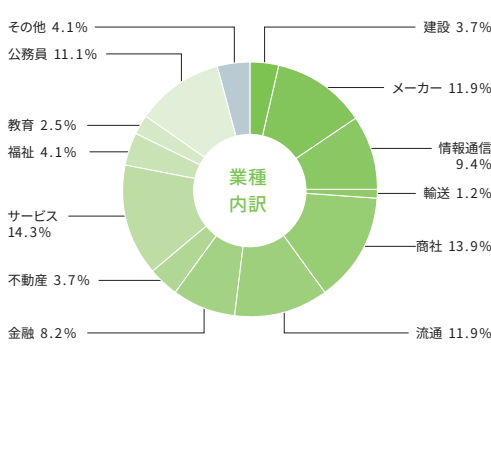

政策学部

- **【建設】**
  旭化成リフォーム株式会社
  株式会社一条工務店
  積水ハウス株式会社
  大和ハウス工業株式会社
  ミサワホーム中国株式会社
- **【不動産】**
  セキスイハイム不動産株式会社
  株式会社東急コミュニケーションズ
  東急リアルビル株式会社
- **【メーカー】**
  株式会社エーデルワイス
  黄桜株式会社
  小林クリエイト株式会社
  タカラベルモント株式会社
  宝ホールディングス株式会社
  東芝ライテック株式会社
  日本ナナ株式会社
  株式会社ミルボン
  ヤマセ製油株式会社
  株式会社アップコーポレーション
  株式会社ロマンライフ
- **【流通】**
  近畿日本鉄道株式会社
  佐川グローバルロジスティクス株式会社
  【商社】
  株式会社大塚商会
  オンワード商事株式会社
  河淨株式会社
  ダイワボウ情報システム株式会社
  株式会社ただでん
  プリレストンタイヤ
  ソリューションジャパン株式会社
- **【金融】**
  株式会社池田泉州銀行
  株式会社紀陽銀行
  株式会社京都銀行
  京都信用金庫
  島根中央信用金庫
  損保ジャパンパナソニック株式会社
  株式会社中国銀行
  株式会社南都銀行
  株式会社福井銀行
  株式会社北陸銀行
  ほけんの窓口グループ株式会社
- **【情報通信】**
  株式会社インテック
  株式会社NTTデータ・フィナンシャルテクノロジー
  近鉄ケーブルネットワーク株式会社
  ディップ株式会社
  株式会社日本ビジネス
  データプロセスセンター
  パナソニック映像株式会社
  【サービス】
  株式会社アウトソーシングテクノロジー
  株式会社アクティオ
  伊賀ふるさと農業協同組合(JAいがふるさと)
  茨木市農業協同組合(JA茨木市)
  株式会社 KDDI エポルバ
  独立行政法人高齢・障害・求職者雇用支援機構
  サントリーホールディングス株式会社
  【金融】
  全国農業協同組合連合会
  岡山県本部(JA 全農岡山)
  タイムズモビリティ株式会社
  日通・タルソーシング株式会社
  株式会社 nobitel
  パーソルキャリア株式会社
  パートナーズ株式会社
  ひろぎんリース株式会社
  富士フィルムビジネス
  インベシジョンジャパン株式会社
- **【その他】**
  株式会社 LIXIL Advanced Showroom
  【福祉】
  社会福祉法人大阪府社会福祉事業団
  全国健康保険協会
  日本年金機構
  株式会社ベネッセスタイルケア
  【教育】
  株式会社京進
  厚生労働省
  国土交通省
  財務省
  法務省
  国税庁
  京都府庁
  滋賀県庁
  東京都役所
  越前市役所
  大田市役所
  京丹後市役所
  京都市役所
  京南市役所
  西宮市役所
  東大阪市役所
  松江市役所
  神奈川県警察
  京都府消防局