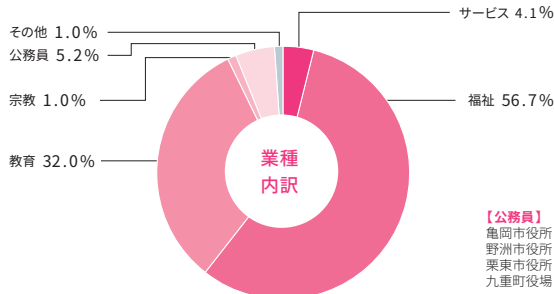

〈こども教育学科〉

- **【福祉】** 社会福祉法人イエス団
  宇山光の子保育園
  社会福祉法人大阪水上隣保館
  山崎保育園
  社会福祉法人京都長尾会
  せいかい保育園
  社会福祉法人くじら
  栗栗くじら保育園
  社会福祉法人光寿会 小谷こども園
  社会福祉法人慶福福祉会
  光林保育園
  社会福祉法人同徳会 同徳こども園
- 社会福祉法人なかつし福祉会
  豊原川なかよし保育園
  社会福祉法人はちす会
  蜂ヶ岡保育園
  社会福祉法人松井ヶ丘福祉会
  松井ヶ丘保育園
  社会福祉法人守山向日葵会
  若貼こども園
- 社会福祉法人京都老人福祉協会
  うづらこども園
  学校法人くろみ学園 くるみ幼稚園
  学校法人嵯峨学園 嵯峨幼稚園
  学校法人京浦学園 京山幼稚園
  学校法人たつみ学園
  ながいけ認定こども園
  社会福祉法人種か会 幼保連携型
  認定こども園なかはらこども園
  学校法人松尾学園 松尾幼稚園
  学校法人山田学園
  認定こども園金田幼稚園
- **【公務員】** 亀岡市役所
  野洲市役所
  栗東市役所
  九重町役場