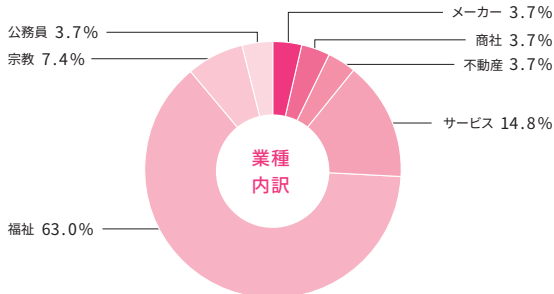

〈社会福祉学科〉

- **【不動産】** 御浜住宅株式会社
- **【メーカー】** 株式会社SCREEN
  グラフィックソリューションズ
- **【商社】** 寺内株式会社
- **【サービス】** 医療法人一緑会
  株式会社エンアール
  西日本ホテル開発
  レック遊覧農業協同組合 (JAレック遊覧)
- **【福祉】** 社会福祉法人宇治東福祉会
  社会福祉法人海の子学園
  社会福祉法人川福会
  社会福祉法人京都府
  社会福祉事業団
  社会福祉法人健光園
  社会福祉法人幸福会
  社会福祉法人湖北会
  社会福祉法人清水福祉会
  特別養護老人ホーム城東さくら苑
  社会福祉法人十条龍谷会
  株式会社スーパー・コート
- 社会福祉法人清和園
  社会福祉法人つながり
  サニースポット
  社会福祉法人ならやま会
  社会福祉法人伏見にちりん福祉会
  社会福祉法人洛東園
- **【公務員】** 大阪府警察
- **【進学】** 関西大学
  京都産業大学
  龍谷大学