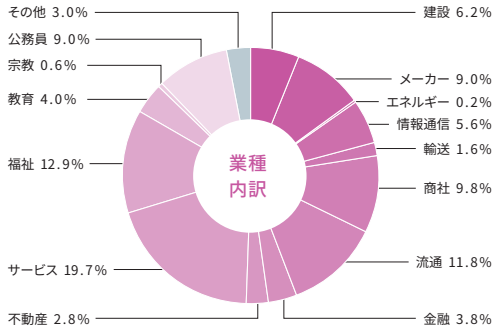

社会学部

- **【建設】**
  - NEC ネットズエスアイ株式会社
  - 株式会社かんてんエンジニアリング
  - セキスイハイム近畿株式会社
  - 積水ハウス株式会社
  - 大和ハウス工業株式会社
  - 日本コムシス株式会社
- **【不動産】**
  - 株式会社ジェイ・エス・ビー
- **【メーカー】**
  - アイリスオーヤマ株式会社
  - クリナップ株式会社
  - コニシ株式会社
  - タカラスタンダード株式会社
  - 東リ株式会社
  - トーヨーネット株式会社
  - 株式会社ナック
  - 日本電気硝子株式会社
  - 日本セラミック株式会社
  - 日野自動車株式会社
  - フクシマタレイ株式会社
  - マックス株式会社
  - 株式会社村田製作所
  - 山崎製パン株式会社
  - 株式会社ワコール
- **【エネルギー】**
  - 四国ガス株式会社
- **【流通】**
  - 四国旅客鉄道株式会社 (JR四国)
  - 西日本旅客鉄道株式会社 (JR西日本)
  - ヤマト運輸株式会社
- **【金融】**
  - 伊藤忠食品株式会社
  - 因幡電機産業株式会社
  - 株式会社スズケン
  - 株式会社タカショー
  - 株式会社たけびし
  - 株式会社立花エレクトック
  - 株式会社日伝
  - 日本食研ホールディングス株式会社
  - 株式会社Fast Fitness Japan
  - 明和産業株式会社
  - 株式会社山善
  - リコージャパン株式会社
- **【流通】**
  - イオンリテール株式会社
  - 株式会社エディオン
  - 京都生活協同組合
  - コーナン商事株式会社
  - 株式会社コスモス薬品
  - 大黒天物産株式会社
  - 株式会社トトリ
  - 株式会社パローホールディングス
  - 株式会社平和堂
  - 株式会社物産コーポレーション
  - ワタミ株式会社
- **【金融】**
  - 株式会社関西みらい銀行
  - 株式会社紀陽銀行
  - 株式会社山陰合同銀行
  - 株式会社滋賀銀行
  - 明治安田生命保険相互会社
  - 【情報通信】
  - 株式会社TBSスパークル
  - ディップ株式会社
  - 株式会社DTS
  - 富士ソフト株式会社
  - 株式会社マイナビ
  - 株式会社USEN-NEXT HOLDINGS
- **【サービス】**
  - 医療法人医進会 高石加茂病院
  - 医療法人錦秀会
  - 独立行政法人高齢・障害・求職者雇用支援機構
  - 医療法人晴風園
  - ほうゆうハビリテーション病院
  - イオンリテール株式会社 (JA全農)
  - 医療法人大寿会
  - 武田病院グループ
  - 株式会社ダスキン
  - 株式会社テクノプロ
  - テクノプロ・エンジニアリング社
  - 株式会社トーカーイ
  - 医療法人徳洲会
  - 岸和田徳洲会病院
  - 日本郵便株式会社
  - 株式会社バルグループ
  - ホールディングス
  - 東びわこ農業協同組合 (JA東びわこ)
- **【福祉】**
  - 社会福祉法人大阪市
  - 社会福祉協議会
  - 社会福祉法人大阪福祉事業財団
  - 社会福祉法人四恩学園
  - 社会福祉法人緑翠会
  - 社会福祉法人南山城学園
- **【教育】**
  - 大阪府教育委員会
  - 滋賀県教育委員会
  - 国立大学法人大阪大学
  - 国立大学法人大阪大学
  - 国立大学法人大阪大学
  - 滋賀県教育委員会
- **【公務員】**
  - 厚生労働省
  - 法務省
  - 国府庁
  - 大阪府庁
  - 京都府庁
  - 滋賀県庁
  - 大阪市役所
  - 大阪市役所
  - 神戸市役所
  - 長浜市役所
  - 京都府警察
  - 奈良市消防局