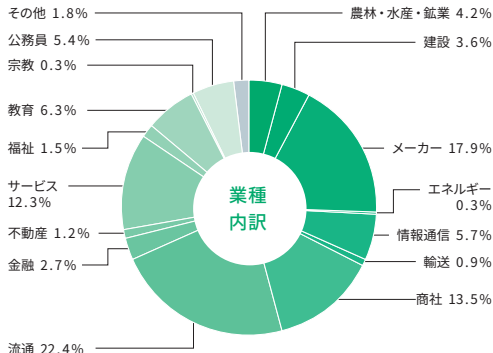

農学部

- **【農林・水産・鉱業】**
  - ホトク株式会社
- **【建設】**
  - イビデングリーンテック株式会社
  - クボタ環境エンジニアリング株式会社
- **【メーカー】**
  - アグロカネショウ株式会社
  - 淡路島牛乳株式会社
  - 株式会社伊賀の里モクモク
  - 手づくりファーム
  - 株式会社伊藤園
  - エア・ウォーター・ブランド
  - エンジニアリング株式会社
  - 男前豆腐店株式会社
  - 株式会社ギンビス
  - グンゼ株式会社
  - 株式会社湖池屋
  - 三州食品株式会社
  - サンスター株式会社
  - JA西日本くまがい飼料株式会社
  - 敷島製パン株式会社
  - シンプーフーズ株式会社
  - 株式会社創味食品
  - タキオン・アイシビル株式会社
  - 南海化学株式会社
  - 日薬化学株式会社
  - 日新製糖株式会社
  - 株式会社日本サンガリア
  - ペバレッジカンパニー
  - フジパンググループ本社株式会社
  - 株式会社紅乙女酒造
  - ベル食品工業株式会社
- **【流通】**
  - 丸大食品株式会社
  - 株式会社村田製作所
  - 株式会社ヤクルト本社
  - 山崎製パン株式会社
  - ヤマザキビスケット株式会社
  - ヤマモリ株式会社
  - 西日本旅客鉄道株式会社 (JR西日本)
  - 伊丹産業株式会社
  - カネコ種苗株式会社
  - コディバジャパン株式会社
  - JA 全農たまご株式会社
  - 株式会社ゼンショー
  - ホールディングス
  - 株式会社早和果樹園
  - ダイワ情報システム株式会社
  - ヤキ種苗株式会社
  - 東京青果株式会社
  - 株式会社ナックス
  - 株式会社日吉
  - 株式会社ファーマインド
  - 株式会社山屋
  - リボン食品株式会社
- **【流通】**
  - イオンリテール株式会社
  - 一富士フーズ株式会社
  - エムサービス株式会社
  - クラギ株式会社
  - グリーンハウスグループ
  - 株式会社コメリ
  - 佐竹食品株式会社
- **【金融】**
  - 株式会社サンドラッグ
  - シダックス株式会社
  - 生活協同組合コープこうべ
  - 株式会社セントラル・フルーツ
  - 株式会社たねや
  - 日清医療食品株式会社
  - 株式会社ゆうホールディングス (ゆう薬局グループ)
  - 株式会社ライフコーポレーション
  - 株式会社レバスタ
- **【金融】**
  - 株式会社関西みらい銀行
  - 株式会社京都銀行
  - 日本銀行
  - 株式会社りそな銀行
  - 【情報通信】
  - 日本タタ・コンサルティング・サービス株式会社
  - 株式会社博報堂プロダクツ
  - 富士ソフト株式会社
  - 株式会社マイナビ
- **【サービス】**
  - 株式会社アグリ総研
  - アドバンテック株式会社
  - イカリ消毒株式会社
  - 大阪北部農業協同組合 (JA大阪北部)
  - エムサービス株式会社
  - オリックス・ホテルマネジメント株式会社
  - 社会福祉法人豊財団済生会
  - 滋賀県病院
  - 香川県農業協同組合 (JA香川)
  - 全国農業協同組合連合会
  - 滋賀県本部 (JA全農滋賀)
  - 全国農業協同組合連合会
  - 全国農業協同組合連合会
  - 広島県本部 (JA全農広島)
  - WDB株式会社エウレカ社
  - 一般財団法人日本食品分析センター
  - 兵庫六甲農業協同組合 (JA兵庫六甲)
  - 株式会社ユニバーサル園芸社
  - レック滋賀農業協同組合 (JAレック滋賀)
- **【福祉】**
  - 社会福祉法人新緑会
  - みどりこども園
- **【教育】**
  - 大阪府教育委員会
  - 京都府教育委員会
  - 滋賀県教育委員会
  - 国立大学法人大阪大学
  - 科学技術大学院大学
- **【公務員】**
  - 国土交通省
  - 京都府庁
  - 滋賀県庁
  - 三重県庁
  - 京都府役所
  - 福知山市役所
  - 滋賀県警察
  - 京都府消防局