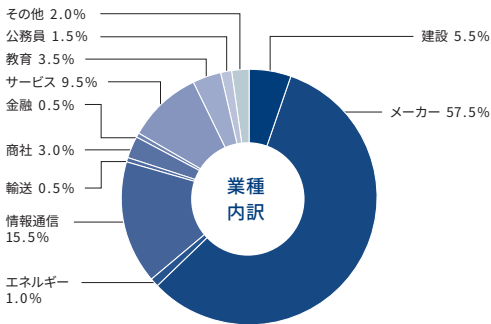

〈大学院 理工学研究科〉

2024年4月、先端理工学研究科開設予定(2023年4月、文部科学省へ設置届出書類提出) 2020～2022年度修了生実績を掲載しています。

- **【建設】** 株式会社KANSO テクノ
  クボタ環境エンジニアリング株式会社
  株式会社建設環境研究所
  中外研工業株式会社
  日鉄テックスエンジニアリング株式会社
- **【メーカー】** イビデン株式会社
  SMC株式会社
  エスケー化研株式会社
  オルガノ株式会社
  株式会社カナレ
  京セラ株式会社
  株式会社京都製作所
  クアーズテック株式会社
  グンゼ株式会社
  湖北工業株式会社
  株式会社サクラクレパス
  サンポリマー株式会社
  株式会社GSユアサ
  JNC株式会社
  JCRファーマ株式会社
  シノノギファーマ株式会社
  ジオマテック株式会社
  シャープシンシング
  テクノロジー株式会社
  ジャスコ株式会社
  株式会社SCREEN
  ホールディングス
- 住友電装株式会社
  ダイキン工業株式会社
  大日本塗料株式会社
  太陽フライングミカル株式会社
  タカラスタンダード株式会社
  タキロンシーアイ株式会社
  株式会社椿本チエイン
  DIC株式会社
  TDK株式会社
  東洋シール工業株式会社
  東洋製薬化成株式会社
  東洋紡株式会社
  東リ株式会社
  DOWA ホールディングス株式会社
  東和薬品株式会社
  凸版印刷株式会社
  株式会社中島製鋼所
  ニチコン株式会社
  日油技研工業株式会社
  日新イオン機器株式会社
  日新電機株式会社
  日東メテック株式会社
  日本軽金属株式会社
  ニデックドライブ
  テクノロジー株式会社^{※5}
  日本企業工業株式会社
  ヌヴォンテクノロジー
  ジャパン株式会社
  株式会社ノーリツ
  パナソニックエナジー株式会社
- バンドー化学株式会社
  株式会社日立産機システム
  株式会社福井村田製作所
  株式会社フジケン
  フジテック株式会社
  北越コーポレーション株式会社
  松田プレジジョン株式会社
  松田産業株式会社
  三菱ケミカル株式会社
  三菱電機株式会社
  村田機械株式会社
  株式会社村田製作所
  株式会社MOLDINO
  ヤマックス株式会社
  株式会社やまびこ
  ユニ・チャームフロンティア株式会社
  ルネサスエレクトロニクス株式会社
  株式会社レゾナック
  株式会社ワイエムシィ
  【エネルギー】 関西電力株式会社
  【商社】 東京エレクトロン株式会社
  ラピステクノロジー株式会社
  【金融】 株式会社京都銀行
  【情報通信】 株式会社アルファシステムズ
  エヌ・ティ・ティ・コムウェア
  株式会社
- 株式会社NTTデータ
  エンジニアリングシステムズ
  株式会社エムティエー
  株式会社カブコン
  京セラコミュニケーション
  システム株式会社
  キョドリリジャパン株式会社
  ソフトバンクグループ株式会社
  デンソーテクノ株式会社
  富士通株式会社
  富士ソフト株式会社
  三菱電機ソフトウェア株式会社
  ムラタシステム株式会社
  ヤマトシステム開発株式会社
  【サービス】 オリックス・ファシリティーズ
  株式会社
  株式会社パナソニックシステム
  ネットワーク開発研究所
  三菱自動車エンジニアリング
  株式会社
  三菱電機エンジニアリング株式会社
  【教育】 石川県教育委員会
  大阪府教育委員会
  滋賀県教育委員会
  【公務員】 国土交通省
  農林水産省
  京都府役所

※5：2023年4月1日より「日本電産シナジー株式会社」から社名変更