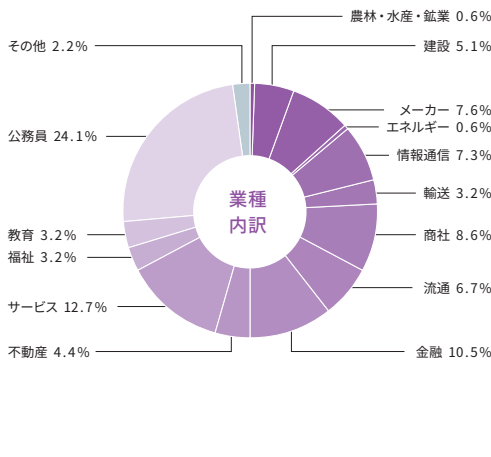

法学部

- **【建設】**
  株式会社一条工務店
  セキスイハイム近畿株式会社
  セキスイハイム中部株式会社
  大東建託株式会社
  東建コーポレーション株式会社
- **【不動産】**
  株式会社長谷工コミュニティ
- **【メーカー】**
  アリスオーヤマ株式会社
  クリナップ株式会社
  サトールディングス株式会社
  タカラスタンダード株式会社
  宝ホールディングス株式会社
  THK株式会社
  パナソニックコネク株式会社
  株式会社兼十(おたべグループ)
  三浦工業株式会社
  YKK株式会社
- **【エネルギー】**
  関西電力株式会社
  広島ガス株式会社
- **【輸送】**
  アート引越センター株式会社
  四国旅客鉄道株式会社
  (JR四国)
  日通 NEC ロジスティクス株式会社
  北海道旅客鉄道株式会社
  (JR北海道)
- **【流通】**
  ヤマト運輸株式会社
  【商社】
  因幡電機産業株式会社
  株式会社大塚商会
  株式会社ユー・エス・エス
  テックジャパン株式会社
- **【金融】**
  株式会社池田泉州銀行
  株式会社SBI新生銀行
  株式会社京都銀行
  京都信用金庫
  京都中央信用金庫
  株式会社滋賀銀行
  株式会社商工組合中央金庫
  太陽生命保険株式会社
  株式会社南都銀行
  日本生命保険相互会社
  株式会社みなと銀行
- **【情報通信】**
  株式会社モリタ屋
  ヤンマーエネルギーシステム株式会社
  株式会社リコー
  株式会社良品計画
  【流通】
  イオンモール株式会社
  株式会社エース
  株式会社スリのアオキ
  株式会社コクミン
  サントリービバレッジソリューション株式会社
  生活協同組合コープこうべ株式会社
  株式会社大創産業(ダイソー)
  株式会社ニトリ
  株式会社ビッグモーター
  プリモ・ジャパン株式会社
  株式会社平和堂
  株式会社ライフコーポレーション
  株式会社ラネット
  株式会社ローゼン
  株式会社ロマンライフ
- **【金融】**
  株式会社池田泉州銀行
  株式会社紀陽銀行
  株式会社京都銀行
  京都信用金庫
  島根中央信用金庫
  損保ジャパンパナソニック株式会社
  株式会社中国銀行
  株式会社南都銀行
  株式会社福井銀行
  株式会社北陸銀行
  ほけんの窓口グループ株式会社
- **【情報通信】**
  株式会社インテック
  株式会社NTTデータ・フィナンシャルテクノロジー
  近鉄ケーブルネットワーク株式会社
  ディップ株式会社
  株式会社日本ビジネス
  データプロセスセンター
  パナソニック映像株式会社
  【サービス】
  株式会社アウトソーシングテクノロジー
  株式会社アクティオ
  伊賀ふるさと農業協同組合(JAいがふるさと)
  茨木市農業協同組合(JA茨木市)
  株式会社 KDDI エポルバ
  独立行政法人高齢・障害・求職者雇用支援機構
  サントリーホールディングス株式会社
  【金融】
  全国農業協同組合連合会
  岡山県本部(JA 全農岡山)
  タイムズモビリティ株式会社
  日通・タルソーシング株式会社
  株式会社 nobitel
  パーソルキャリア株式会社
  パートナーズ株式会社
  ひろぎんリース株式会社
  富士フィルムビジネス
  インベシジョンジャパン株式会社
- **【その他】**
  綾部市役所
  大阪市役所
  大津市役所
  香芝市役所
  葛城市役所
  京都市役所
  新宮市役所
  高島市役所
  鳥取市役所
  奈良市役所
  浜松市役所
  光市役所
  彦根市役所
  福知山市役所
  三次市役所
  山形市役所
  大和高田市役所
  王寺町役場
  正明町役場
  奈良県町村役場
  大阪府警察
  岐阜県警察
  京都府警察
  警視庁
  滋賀県警察
  徳島県警察
  長野県警察
  兵庫県警察
  北海道警察
  守口市市門内市消防組合

※ 2: 2023年1月4日より「株式会社新生銀行」から社名変更