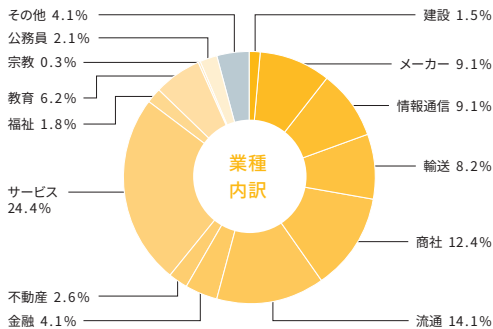

業種内訳

主な就職先

国際学部

- **【建設】**
  - 大和ハウス工業株式会社
  - 三井ホーム株式会社
  - 株式会社ミライト・ワン
- **【不動産】**
  - 株式会社オープンハウスグループ
  - スターツコーポレーション株式会社
  - 住友不動産販売株式会社
  - 明和地所株式会社
- **【メーカー】**
  - アース製菓株式会社
  - アイリスオーヤマ株式会社
  - 株式会社アルビオン
  - 科研製菓株式会社
  - セーラー万年筆株式会社
  - 東京窯業株式会社 (TYK)
  - 文化シャッター株式会社
  - 株式会社ワコール
- **【流通】**
  - ANA 大阪空港株式会社
  - ANA 関西空港株式会社
  - キリングroup
  - ロジスティクス株式会社
  - 近畿日本鉄道株式会社
  - 株式会社近鉄エクスプレス
  - スィズポータルジャパン株式会社
  - ディエスヴィ・エアーシー株式会社
  - 西日本高速道路株式会社
  - 西日本旅客鉄道株式会社 (JR西日本)
  - 株式会社阪急阪神エクスプレス
  - 兵機海運株式会社
- **【金融】**
  - アイフル株式会社
  - 京都市中央信用金庫
  - 株式会社滋賀銀行
  - 株式会社四国銀行
  - 住友生命保険相互会社
  - みずほ証券株式会社
  - 株式会社三菱UFJ銀行
- **【情報通信】**
  - 伊藤忠テクノソリューションズ株式会社
  - 株式会社セラク
  - ソフトバンクグループ株式会社
  - ディップ株式会社
  - 株式会社博報堂プロダクツ
  - 富士経済グループ
  - 株式会社リクルート
  - ホールディングス
  - アイ・ケー・ケー株式会社
  - 株式会社クック
  - 京阪ホテルズ&リゾート株式会社
  - 公益財団法人国際人材育成機構
  - 株式会社JTBグローバル
  - マーケティング&トラベル
  - 株式会社ソラト
  - 株式会社ビジョナリー
  - マーケティングミックス
  - ダイワロイネットホテル株式会社
  - 東急リゾート&ステイ株式会社
  - 一般社団法人日本自動車連盟 (JAF)
  - NOVAホールディングス株式会社
- **【その他】**
  - 株式会社バルグループ
  - ホールディングス
  - 株式会社阪急交通社
  - 富士フィルムビジネス
  - イノベーションジャパン株式会社
  - 株式会社フルキャスト
  - ホールディングス
  - ベルジャヤ京都
  - ディベロップメント株式会社
  - 株式会社星野リゾート
  - ホテルモントレ株式会社
  - 三菱電機プラント
  - エンジニアリング株式会社
  - 株式会社マリアルリゾートホテルズ
  - 株式会社メンバーク
  - 株式会社読売広告社