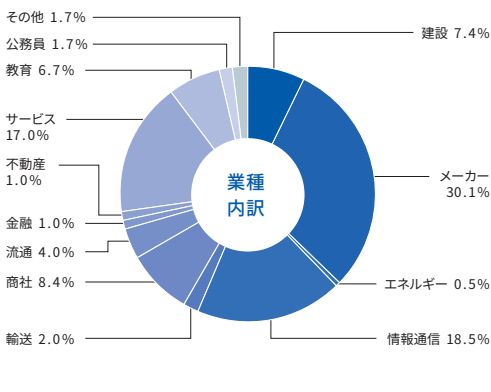

〈理工学部〉

先端理工学部は2020年4月開設のため、理工学部の就職状況を掲載しています

- **【建設】** NEC ネットエスアイ株式会社
  株式会社かんてんエンジニアリング
  株式会社きんてん
  クボタ環境エンジニアリング株式会社
  三機工業株式会社
  住友電設株式会社
  ダイタン株式会社
  株式会社中電工
  株式会社四電工
  レイズネクスト株式会社
- **【メーカー】** アイリスオーヤマ株式会社
  株式会社アドヴィックス
  株式会社インダ
  ウシオ電機株式会社
  SMC株式会社
  沖電気工業株式会社
  オリエンタルモーター株式会社
  キャノンシナリオ株式会社
  京セラ株式会社
  倉敷紡績株式会社
  グンゼ株式会社
  ケイミュー株式会社
  KYB株式会社
  株式会社GSユアサ
  株式会社ダイク
  大豊工業株式会社
  タカラスタンダード株式会社
  株式会社タクマ
- テイ・エステック株式会社
  株式会社デンソーテン
  東洋炭素株式会社
  東レエンジニアリング株式会社
  TOWA株式会社
  トヨタ紡織株式会社
  ニチバン株式会社
  日新電機株式会社
  ニデック株式会社^{※3}
  日本電気硝子株式会社
  パナソニック株式会社
  エレックリワークス社
  日立建機株式会社
  株式会社日立情報通信
  エンジニアリング
  日立造船株式会社
  株式会社フジケン
  フジテック株式会社
  富士電機株式会社
  扶桑薬品工業株式会社
  プライムフロンティアエナジー & ソリューションズ株式会社
  古河電気工業株式会社
  マイクロンモリヤン株式会社
  マクセル株式会社
  株式会社マダム
  三浦工業株式会社
  三菱ロジスネクスト株式会社
  ミネベアミツミ株式会社
  村田機械株式会社
  Meiji Seika フォルマ株式会社
- 株式会社ヤクルト本社
  山崎製パン株式会社
  【エネルギー】 アイテック株式会社
  関西電力株式会社
  【輸送】 ANAエアポートサービス株式会社
  近畿日本鉄道株式会社
  鴻池運輸株式会社
  東京地下鉄株式会社
  (東京メトロ)
  西日本旅客鉄道株式会社
  (JR西日本)
- **【商社】** 株式会社IDOM
  株式会社MTG
  株式会社フジケン
  システムズ組合同会社
  株式会社システナ
  ニデックマシニング株式会社^{※4}
  ネットワンシステムズ株式会社
  三菱電機インフォメーション
  ネットワーク株式会社
  矢崎総業株式会社
  【金融】 京都信用金庫
  京都中央信用金庫
  【情報通信】 株式会社インターネット
  イニシアティブ
  SCSK株式会社
- 株式会社NTTデータ
  株式会社オーエス総研
  株式会社オプテージ
  キャノンソリューションズ株式会社
  株式会社KSK
  コムテック株式会社
  株式会社シーエーシー
  株式会社東邦システムサイエンス
  西日本電信電話株式会社
  (NTT西日本)
  株式会社日立産業制御
  ソリューションズ
  株式会社日立システムズ
  富士ソフト株式会社
  株式会社マイナビ
  三菱電機ソフトウェア株式会社
  ユニアテックス株式会社
  【サービス】 三菱電機エンジニアリング株式会社
  【教育】 京都府教育委員会
  滋賀県教育委員会
  【公務員】 厚生労働省
  法務省
  滋賀県庁
  長浜市役所

※3：2023年4月1日より「日本電産株式会社」から社名変更 ※4：2023年4月1日より「日本電産マシニング株式会社」から社名変更